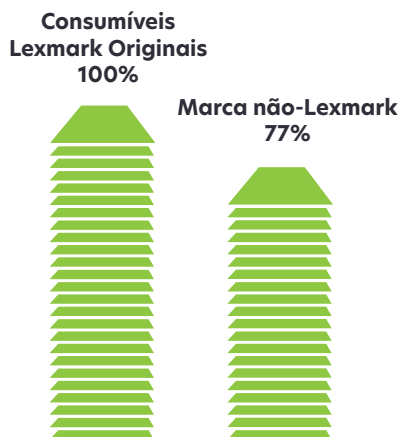

Média de páginas impressas por cartucho de toner

No teste da BLI, os cartuchos de toner de marca barata forneceram uma média de 23% menos páginas do que os toners T644 Lexmark originais

Conte com qualidade e fiabilidade

Não comprometa. A excelência do design e os elevados padrões de produção dos cartuchos de toner da Lexmark dão-lhe a certeza de que obterá resultados consistentes e fiáveis da sua impressora. Porquê correr riscos com toners de marcas baratas?

Confie na qualidade. Os cartuchos de toner Lexmark originais apresentaram uma excelente qualidade de imagem e zero falhas durante um estudo independente realizado pelo Buyers Laboratory Inc. (BLI). No mesmo estudo, os toners de marca barata apresentaram uma taxa de falha de desempenho de 31%, com cinco das seis marcas a produzirem imagens de qualidade inferior.

Confie no especialista. Os consumíveis Lexmark originais são produzidos de acordo com as mais recentes especificações de engenharia e são submetidos a testes rigorosos. Com toners de marcas baratas, corre o risco de receber componentes de qualidade inferior.

“O preço mais baixo dos cartuchos remanufaturados foi inicialmente atrativo, mas rapidamente nos apercebemos que não estávamos a obter o rendimento esperado, que a qualidade de impressão era inferior e que o toner remanufaturado estava a provocar avarias frequentes nas impressoras.”

Diretor de Sistemas de Loja que lidera as cadeias de farmácias de venda a retalho nos EUA

Best Together = Valor excepcional

As impressoras Lexmark e os consumíveis Lexmark originais foram concebidos para trabalharem **Best Together** - melhor em conjunto, proporcionando uma qualidade de impressão excelente da primeira à última página. Os cartuchos de toner Lexmark originais proporcionam uma qualidade de imagem superior - a melhor escolha para o seu equipamento laser da Lexmark. Não é por acaso que **Best Together** significa um valor excepcional.

Minimize os riscos e os custos ocultos. A utilização de cartuchos de toner de marca barata não permite poupar dinheiro. De facto, uma investigação da BLI mostra que pode custar-lhe mais a longo prazo, uma vez que os toners de marca barata imprimem, em média, menos 23% de páginas do que o cartucho de toner Lexmark original.

Insista no melhor. Os toners Lexmark originais são testados de acordo com as normas ISO de capacidade em páginas e são fornecidos através de uma rede de abastecimento bem desenvolvida. Não se deixe enganar por cartuchos de toner imprevisíveis de marcas baratas.

“Gosto muito do programa de reciclagem da Lexmark porque garante que os cartuchos de toner usados são recuperados, reutilizados ou reciclados e que os produtos são geridos até ao fim da sua vida útil.”

Fabrice Dhalenne

Diretora de Infraestruturas de TI, Henkel

Sustentável by Design