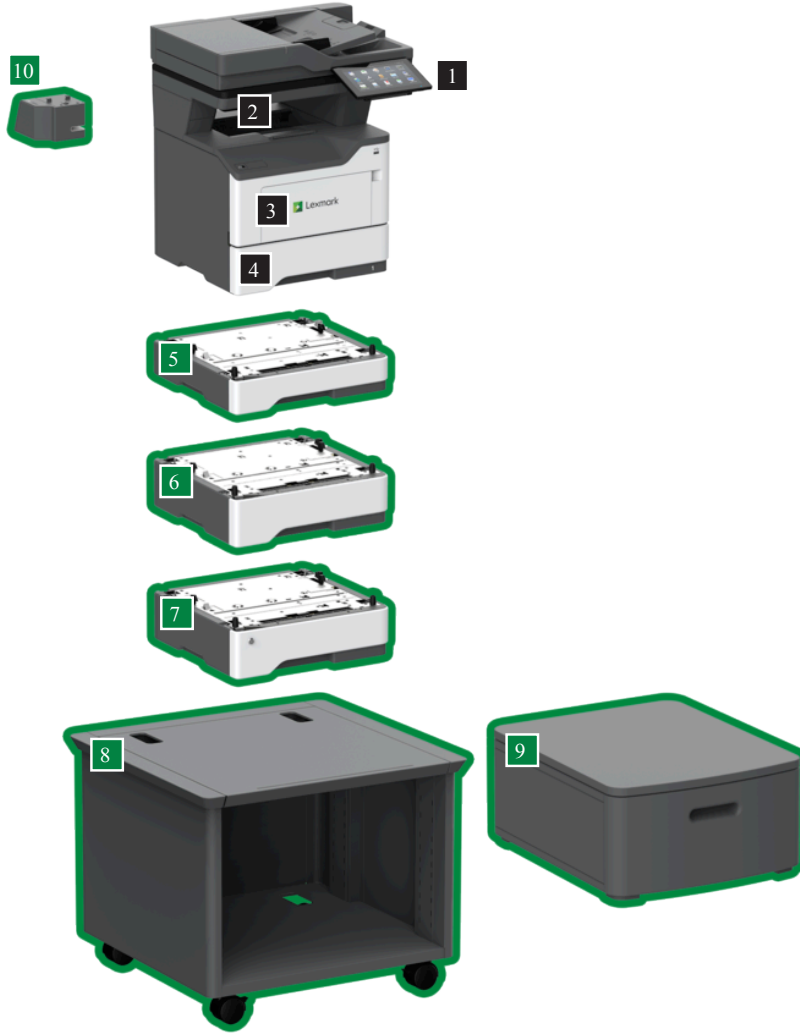

 Lexmark™

Lexmark MX632adwe

Olağanüstü performans, güvenlik ve sürdürülebilirlik

Unisor
TONER

Lexmark MX632adwe

Lexmark MX632adwe çok işlevli yazıcı (kopyalama/tarama/yazdırma/faks), olağanüstü performansı ve güvenli tasarımı ile A4 kağıt boyutunda dakikada 47 sayfaya kadar* yazdırma hızı ve 31.000 sayfaya** ulaşan toner verimliliğiyle üretkenliğinizi artırır. Çevresel sertifikalar ve gelişmiş güç yönetimi özelliklerine sahip bu verimli model, uzun ömürlü olmasının yanı sıra yüksek düzeyde sürdürülebilirlik sağlayacak şekilde tasarlanmıştır. İlk sayfayı hızlı yazdırma süresi, üstün yazdırma kalitesi ve kullanımı kolay dokunmatik ekran.

*** Güvenilir Platform Modülü (TPM) bazı ülkelerde kullanılamaz.

Lexmark MX632adwe

- 1 **17,8 cm dokunmatik ekranlı çok işlevli ürün**
513.7 x 479 x 452.1 mm.
- 2 **250 Yapraklık çıkış kutusu**
Boyutlar temel modelin bir parçası olarak dahildir
- 3 **100 Sayfalık çok amaçlı besleyici**
Boyutlar temel modelin bir parçası olarak dahildir
- 4 **550 Yapraklık tepsi**
Boyutlar temel modelin bir parçası olarak dahildir
- 5 **250 Sayfalık Tepsi**
78.1 x 389 x 373.7 mm.