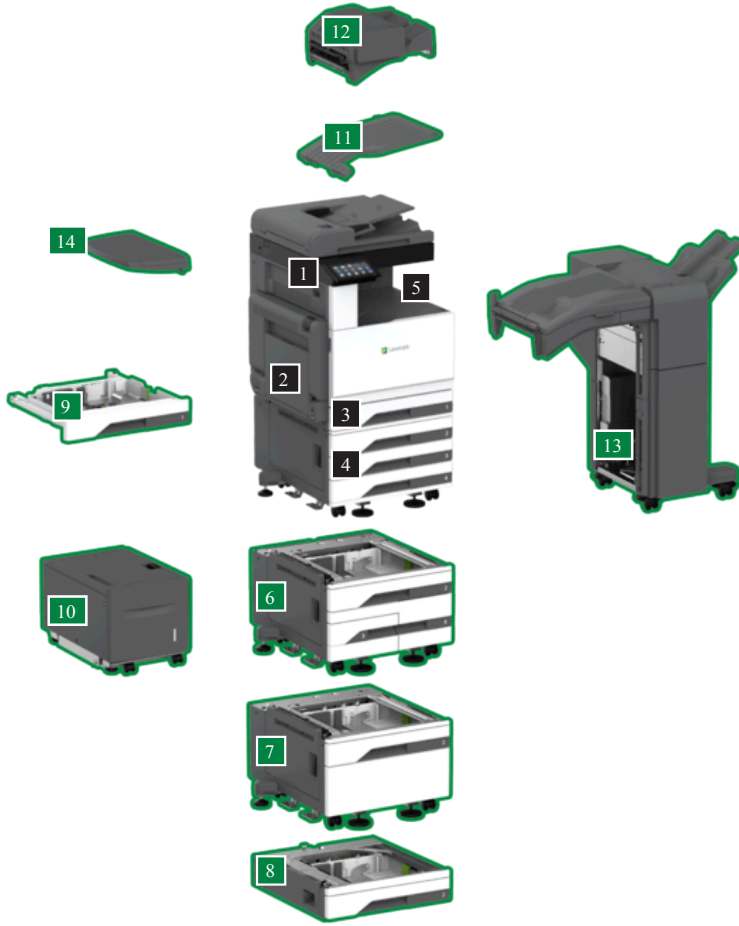

Lexmark CX931dtse

Alandan tasarruf sađlayan tasarım ve geniş format esnekliđi

Lexmark CX931dtse

Geniş formatlı, renkli ve çok işlevli Lexmark CX931dtse, dakikada 35 sayfaya kadar hızlarla büyük ölçekli çalışma gruplarına güvenlik, kullanılabilirlik ve güvenilirlik sağlayacak şekilde tasarlanmıştır* Önceki modellerden daha küçük ve hafif olan bu model, dar alanlara daha iyi sığarken ihtiyaç duyduğunuz ortam giriş ve bitirme seçeneklerini de sunar.

Daha küçük kutuda üretkenlik

- ▶ Önceki modellerden %20 daha küçük ve %25 daha hafif olan CX931dtse, işletmenizin maksimum üretkenliği sürdürmesine yardımcı olacak pek çok standart özelliklerle gelir.
- ▶ Basit belge yönlendirme için Tarama Merkezi, Optik Karakter Tanıma (OCR) ve etkinleştirmeye hazır önceden yüklenmiş eklenti çözümleriyle katı hal depolamaya yönelik Akıllı Depolama Sürücüsü (ISD) gibi iş akışı çözümlerini içerir.
- ▶ Büyük ve düğmesiz dokunmatik ekran, kullanıcıların temel görevlerden en karmaşığına kadar her görevi sezgisel olarak tamamlamasına yardımcı olur.

*** Güvenilir Platform Modülü (TPM) bazı ülkelerde kullanılamaz.

Lexmark CX931dtse

- 1 **17,8 cm dokunmatik ekranlı çok işlevli ürün**
1119 x 590 x 699.3 mm.
- 2 **100 Sayfalık çok amaçlı besleyici**
Boyutlar temel modelin bir parçası olarak dahildir
- 3 **520 Yapraklık tepsi**
Boyutlar temel modelin bir parçası olarak dahildir
- 4 **Tekerlekli 3 x 520 yapraklık tepsi**
Boyutlar temel modelin bir parçası olarak dahildir
- 5 **400 Yapraklık çıkış selesi**
Boyutlar temel modelin bir parçası olarak dahildir
- 6 **Tekerlekli 2.520 Yapraklık Art Arda Tepsi**
381.6 x 615.7 x 620 mm.
- 7 **Tekerlekli Kabinli 520 Yapraklık Tepsi**
381.6 x 615.7 x 620 mm., 381.6 x 615.7 x 620 mm.