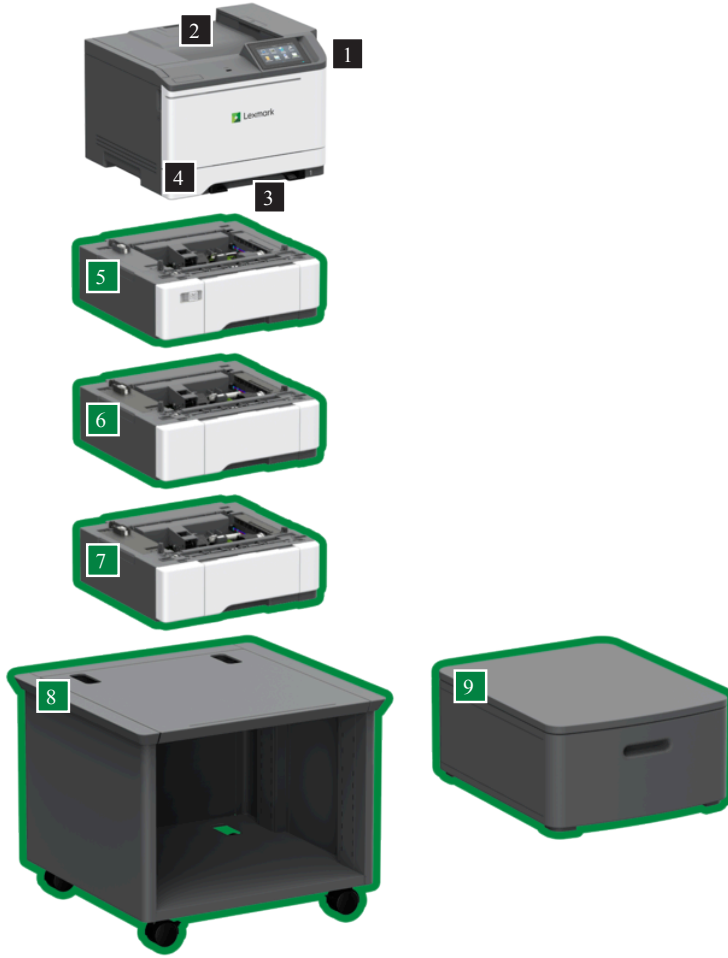

 Lexmark™

Lexmark CS632dwe

Olağanüstü performans, güvenlik ve sürdürülebilirlik

Unison
TONER

Lexmark CS632dwe

Olağanüstü performans ve güvenli tasarımla CS632dwe yazıcı, A4 kağıtta dakikada 40 sayfaya* kadar yazdırma, 20.000 sayfaya varan siyah beyaz** ve 11.700 sayfaya ulaşan renkli** toner verimleri ile daha fazla üretkenlik sağlar. Çevresel sertifikalar ve gelişmiş güç yönetimi özelliklerine sahip bu verimli model, uzun ömürlü olmasının yanı sıra yüksek düzeyde sürdürülebilirlik sağlayacak şekilde tasarlanmıştır. İlk sayfayı hızlı yazdırma süresi, üstün yazdırma kalitesi ve kullanımı kolay dokunmatik ekran.

*** Güvenilir Platform Modülü (TPM) bazı ülkelerde kullanılamaz.

Lexmark CS632dwe

- 1 **10,9 cm dokunmatik ekranlı yazıcı**
318.30 x 455 x 422.50 mm.
- 2 **170 Sayfalık çıkış kutusu**
Boyutlar temel modelin bir parçası olarak dahildir
- 3 **Tek sayfalık çok amaçlı besleyici**
Boyutlar temel modelin bir parçası olarak dahildir
- 4 **250 Sayfalık tepsi**
Boyutlar temel modelin bir parçası olarak dahildir
- 5 **Duo Tray with 100-Sheet MPF**
132.1 x 424.2 x 416.6 mm.